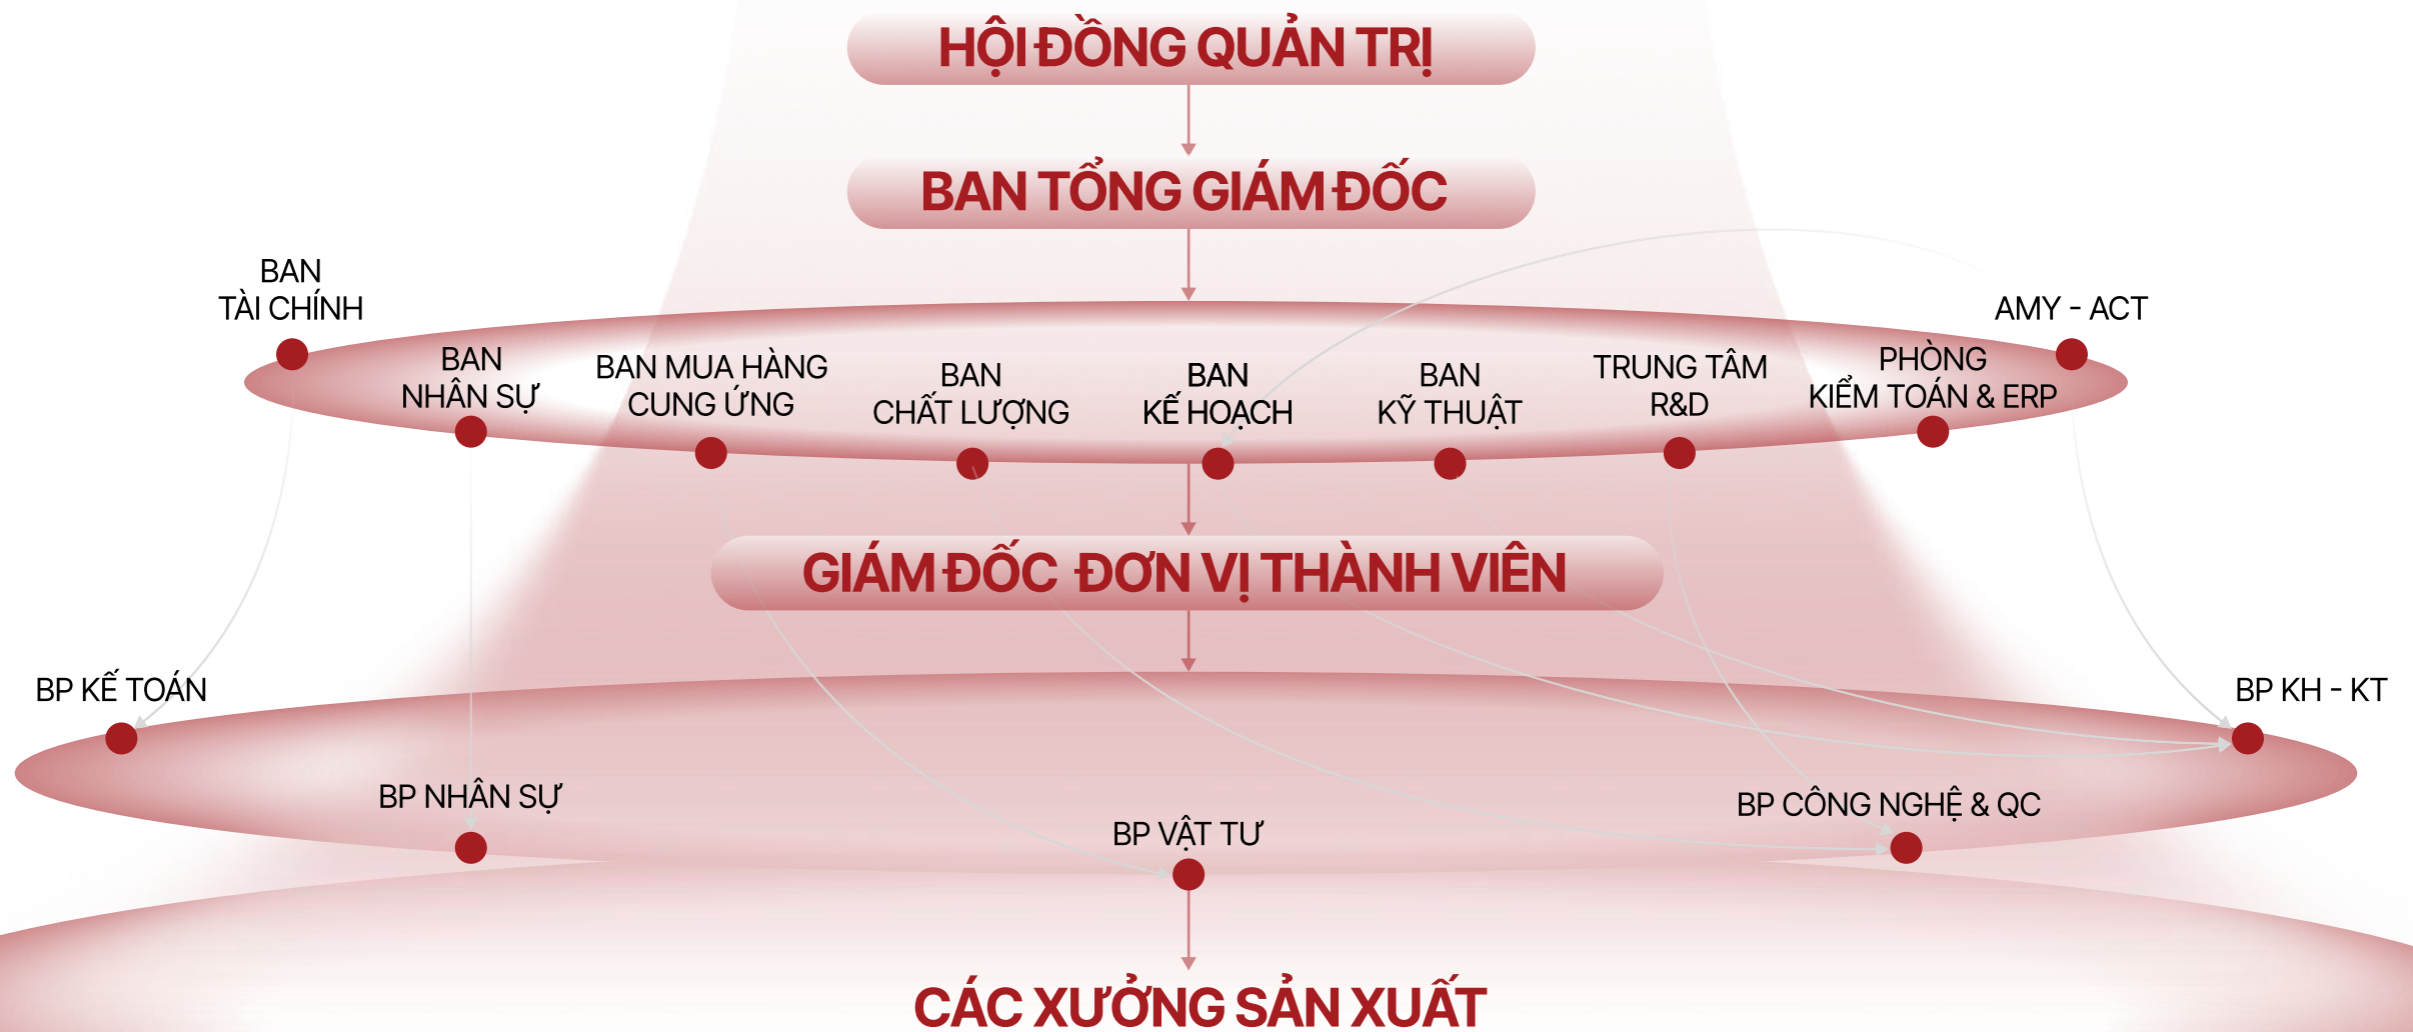

SƠ ĐỒ TỔ CHỨC CƠ BẢN

CÔNG TY CPCN Á MỸ