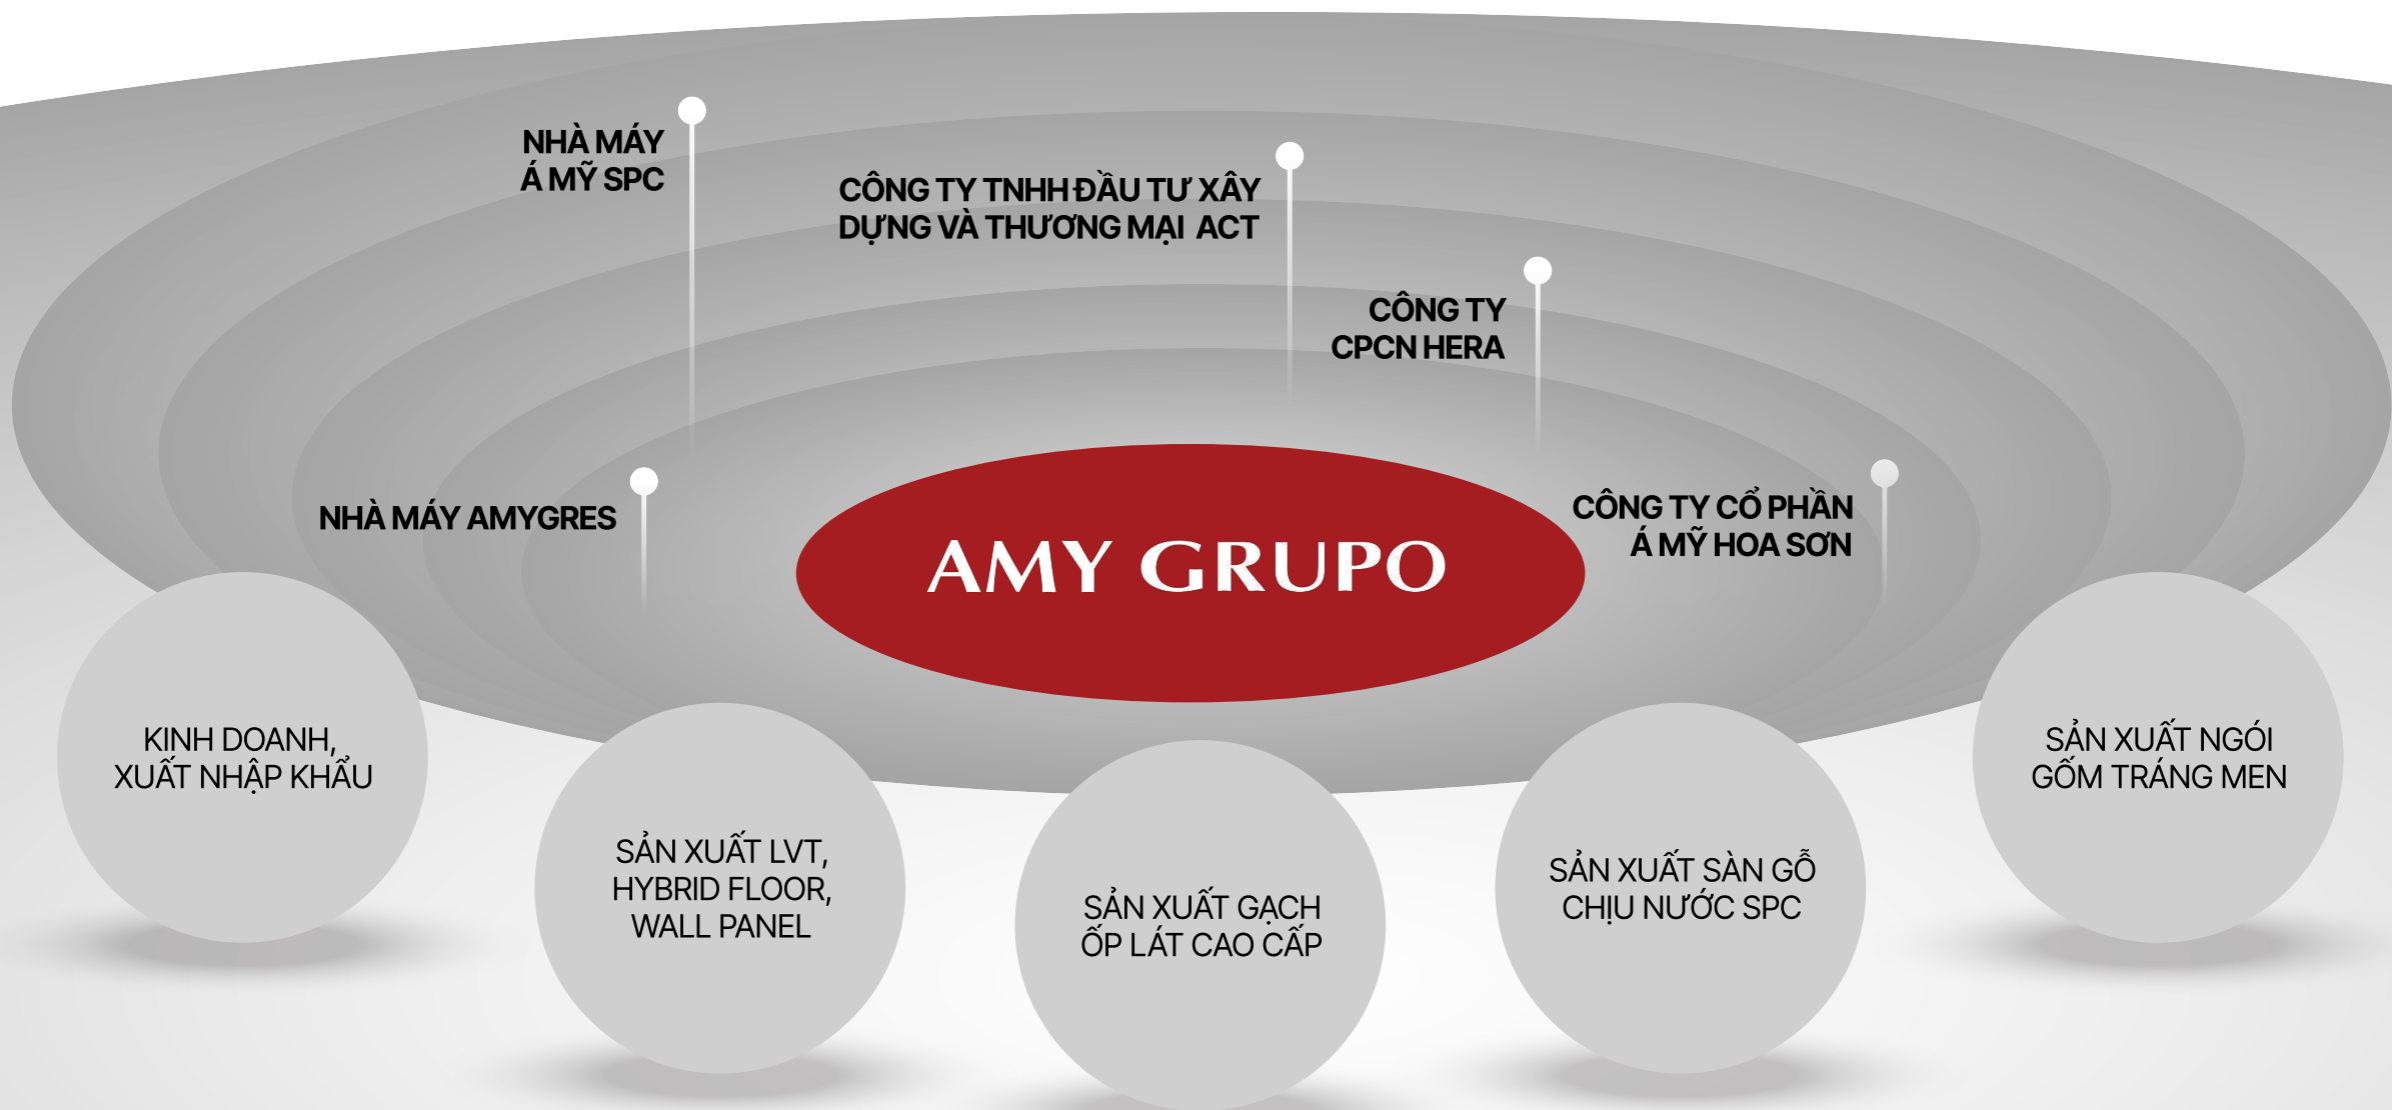

Nhà máy sản xuất gạch ốp lát cao cấp AMYGRES đi vào hoạt động

ĐẦU 2021

Xuất khẩu sản phẩm sang Châu Âu và mở rộng hoạt động tại các thị trường Châu Úc, và khu vực Trung Á

09.2021

Chiến thắng hạng mục **Best Tile in Asia** giải **Luxury Lifestyle Awards**

2024

Nhà máy Á Mỹ Hoa Sơn đi vào hoạt động

Đạt giải thưởng: Thương hiệu quốc gia VN, Sao Vàng đất Việt, top 50 DN tăng trưởng xuất sắc VN

2023

Khởi công xây dựng nhà máy LVT, Hybrid floor, Wall panel

Nhận giải Môi trường làm việc tốt nhất Châu Á

04.2022

Vào Top 5 Công ty VLXD uy tín và Top 500 Doanh nghiệp tăng trưởng nhanh nhất Việt Nam

2026

HỆ SINH THÁI

CÔNG TY CPCN Á MỸ

LĨNH VỰC HOẠT ĐỘNG

NĂNG LỰC SẢN XUẤT

AMY GRUPO xác định phát triển bộ giải pháp Vật liệu xây dựng liên quan đến Sàn – Trần – Tường, với chất lượng đạt tiêu chuẩn quốc tế, được thị trường Mỹ và châu Âu ưa chuộng, thiết kế sang trọng mang tính thẩm mỹ quốc tế, phù hợp với nhu cầu và thị hiếu luôn thay đổi của người tiêu dùng.