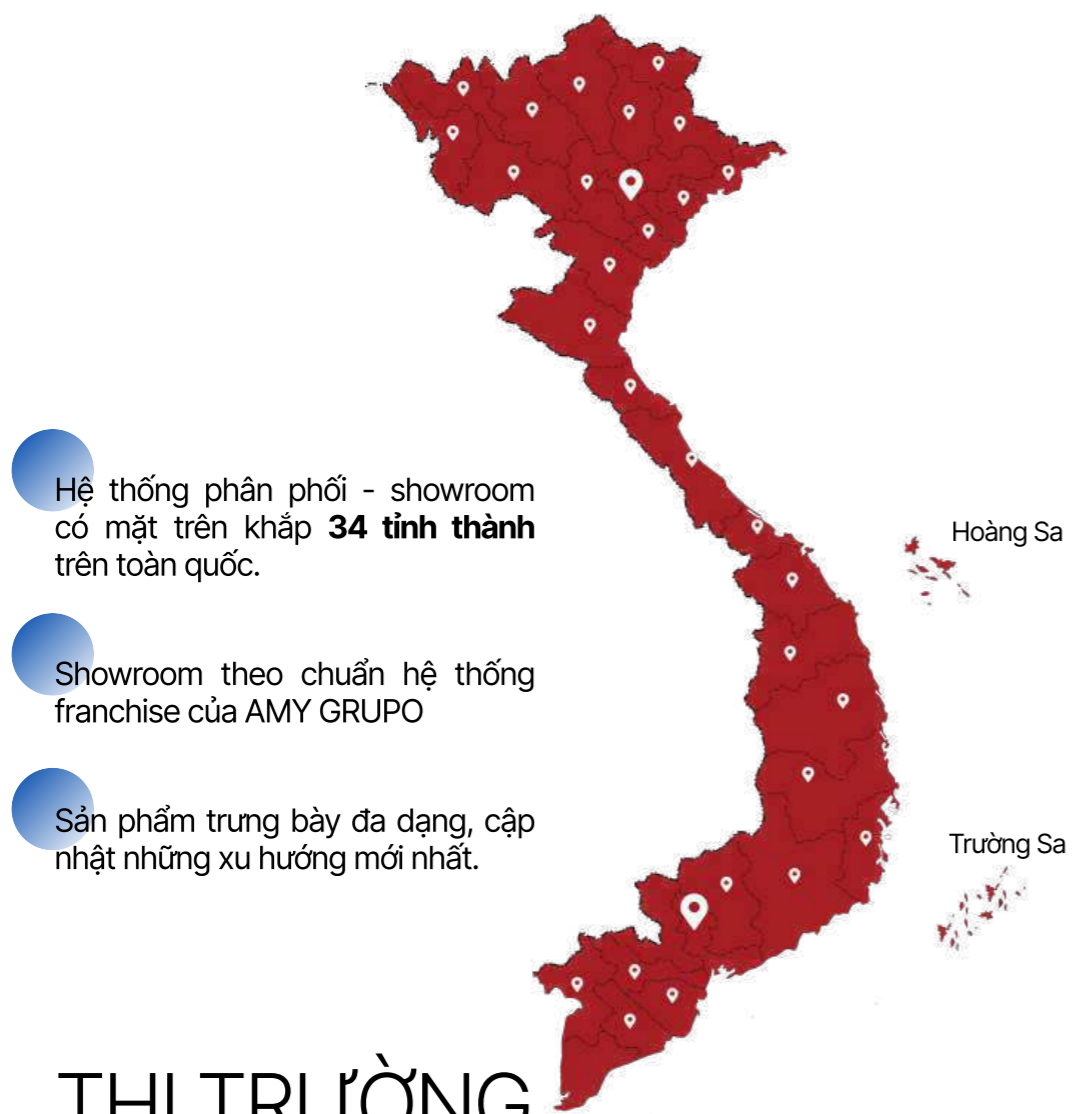

THỊ TRƯỜNG XUẤT KHẨU

+30

QUỐC GIA VÀ VÙNG LÃNH THỔ

+150 SHOWROOM TRÊN TOÀN QUỐC

- Hệ thống phân phối - showroom có mặt trên khắp **34 tỉnh thành** trên toàn quốc.
- Showroom theo chuẩn hệ thống franchise của AMY GRUPO
- Sản phẩm trưng bày đa dạng, cập nhật những xu hướng mới nhất.