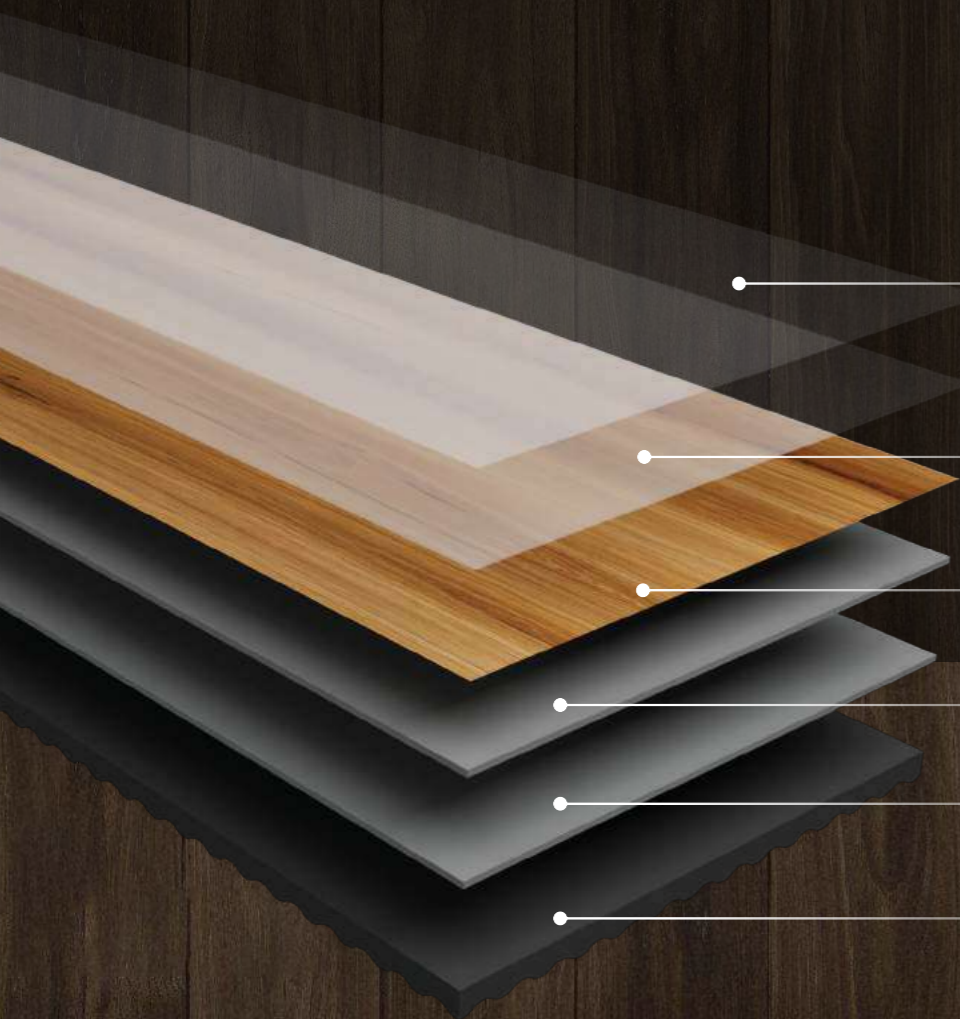

SÀN DẼO LVT LOOSELAY SINGLE LAYER