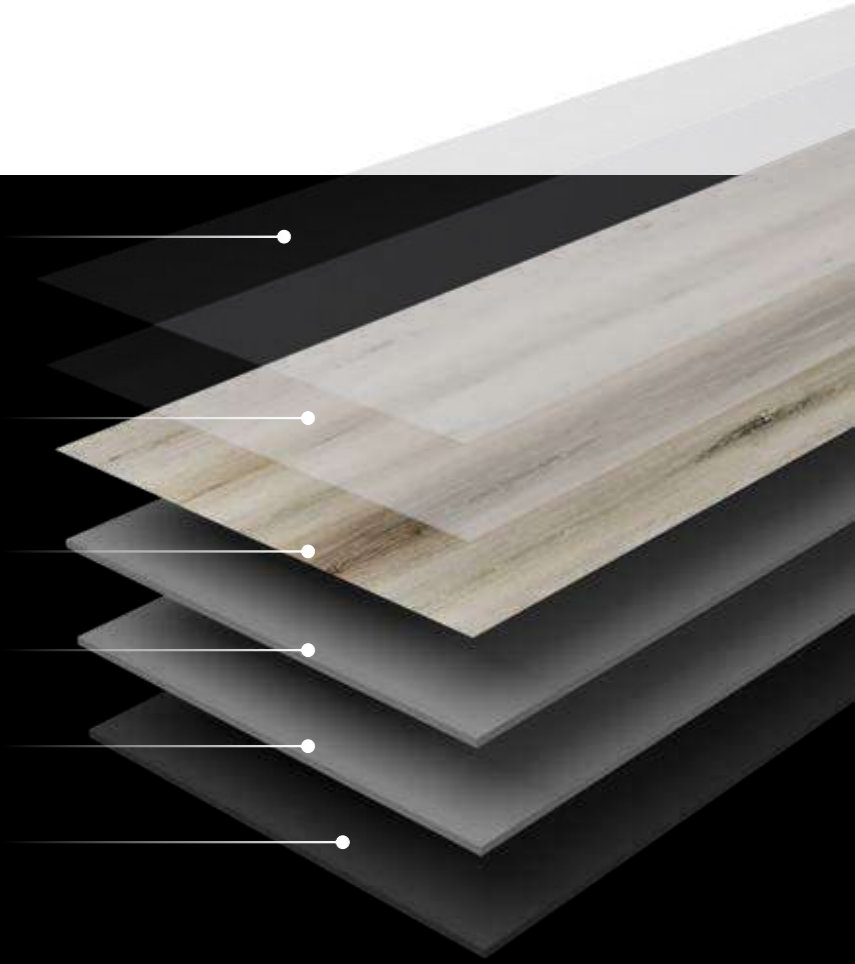

- **Lớp UV**
  Giảm bay màu bởi tia UV, chống trầy xước, chống bám bẩn, tiết kiệm chi phí bảo trì
- **Lớp bảo vệ**
  Chống mài mòn, độ bền cao chịu được hao mòn hàng ngày. Độ dày càng lớn càng tốt
- **Lớp trang trí PVC**
  Thiết kế vân gỗ, vân đá, thảm
- **Lớp Vinyl 1**
  Cốt LVT đàn hồi tốt hơn
- **Lớp Vinyl 2**
  Tạo sự cân bằng và độ đàn hồi
- **Lớp đế cân bằng**
  Cung cấp khả năng cân bằng vượt trội, tạo đặc tính chống cong vênh tốt hơn