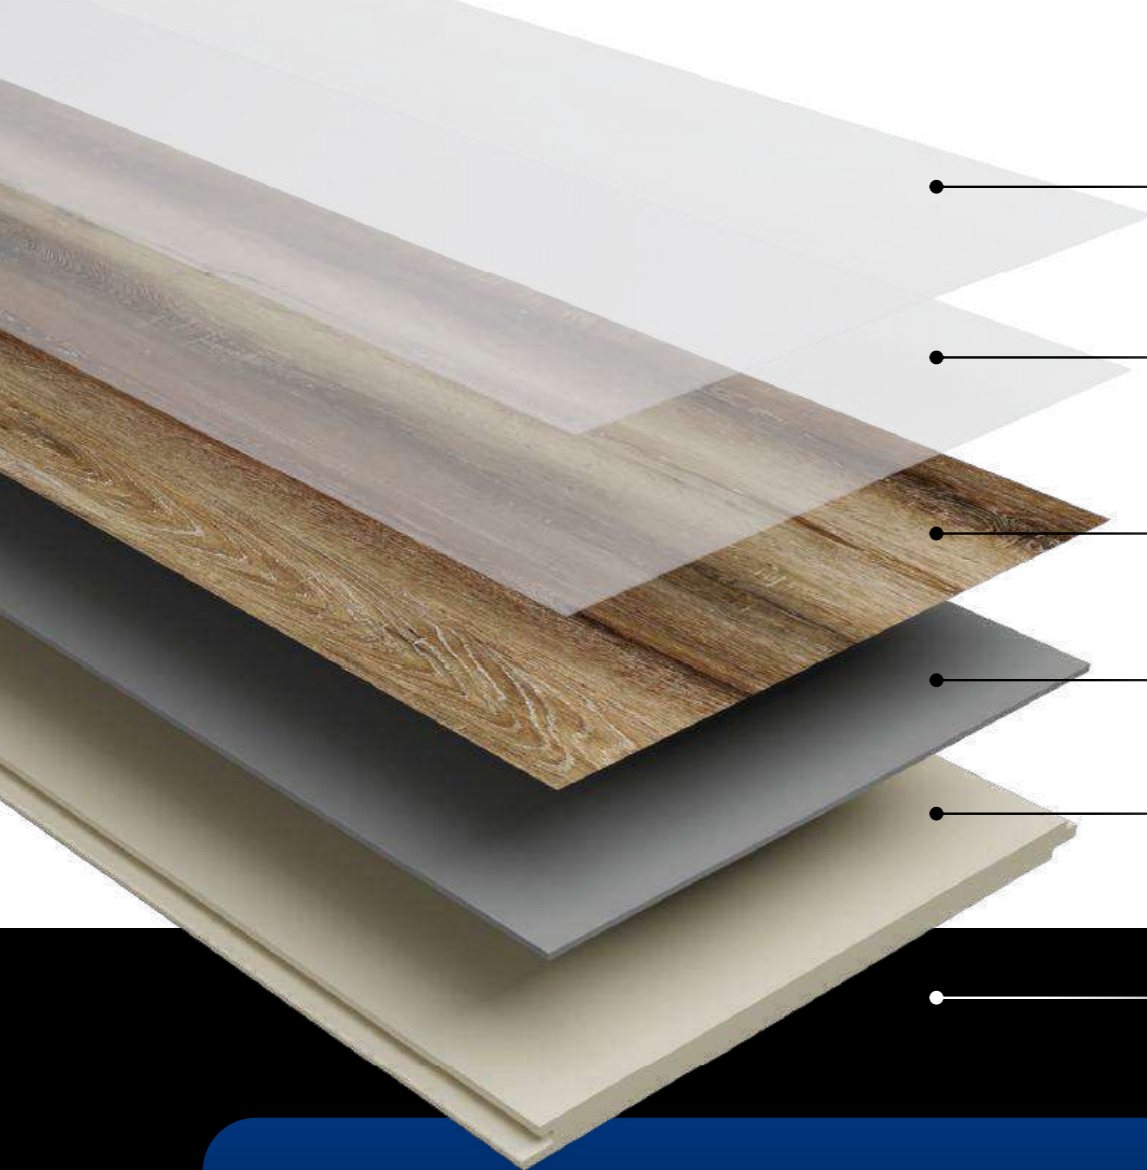

SÀN GỖ CAO CẤP CHỊU NƯỚC HYBRID

TỔNG CÔNG SUẤT
256.000
M2/THÁNG

SẢN PHẨM
HYBRID FLOORING

BAO GỒM: 5 DÂY CHUYÊN

Lớp UV

Giảm bay màu bởi tia UV, chống trầy xước, chống bám bẩn, tiết kiệm chi phí bảo trì.

Lớp bảo vệ